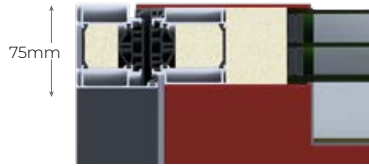

RK EXCLUSIVE

RK PREMIUM

RK ENTRE

RK PIVOT

RK Exclusive