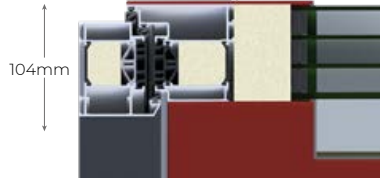

RK Premium Classic I