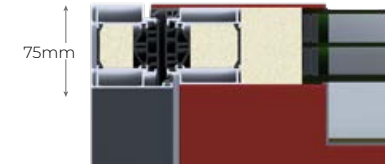

RK Exclusive